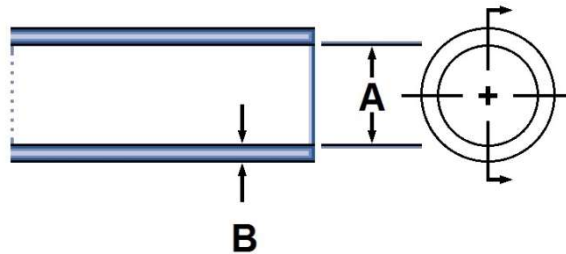

Abdeckschlauch

- temperaturstabil bis plus 295°
- DIN 7715

M	innen A (mm)	Wandstärke B (mm)	VPE	Artikel Nr.
M10	9,5	1,0	25 mtr./Rolle	ABSCH-113,1
M10	9,5	1,5	25 mtr./Rolle	ABSCH-113,1,1
-	10,3	1,5	25 mtr./Rolle	ABSCH-113,1,2
-	10,0	2,0	25 mtr./Rolle	ABSCH-113,2
-	10,0	2,5	25 mtr./Rolle	ABSCH-113,3
-	11,0	1,5	25 mtr./Rolle	ABSCH-113,4
-	12,0	2,0	25 mtr./Rolle	ABSCH-113,5
-	12,7	1,5	25 mtr./Rolle	ABSCH-113,5,2
-	13,0	2,7	25 mtr./Rolle	ABSCH-113,6
M14	13,5	1,5	25 mtr./Rolle	ABSCH-113,7
-	15,0	1,5	25 mtr./Rolle	ABSCH-113,8
-	16,0	1,0	25 mtr./Rolle	ABSCH-113,9
-	16,0	2,0	25 mtr./Rolle	ABSCH-114,1
-	18,0	2,0	25 mtr./Rolle	ABSCH-114,1,1
M20	19,0	2,0	25 mtr./Rolle	ABSCH-114,2
-	20,0	1,5	25 mtr./Rolle	ABSCH-114,3
-	22,0	1,5	15 mtr./Rolle	ABSCH-114,4
-	24,0	2,0	15 mtr./Rolle	ABSCH-114,5
-	25,0	1,5	15 mtr./Rolle	ABSCH-114,6
-	25,0	3,5	15 mtr./Rolle	ABSCH-114,7
-	26,0	2,0	15 mtr./Rolle	ABSCH-114,8
-	30,0	1,5	15 mtr./Rolle	ABSCH-114,9
-	35,0	1,5	15 mtr./Rolle	ABSCH-115,1
-	38,0	1,5	10 mtr./Rolle	ABSCH-115,1,1
-	40,0	1,5	10 mtr./Rolle	ABSCH-115,2
-	45,0	1,5	10 mtr./Rolle	ABSCH-115,3
-	48,0	1,5	10 mtr./Rolle	ABSCH-115,4
-	50,0	1,5	10 mtr./Rolle	ABSCH-115,5
-	57,0	1,5	10 mtr./Rolle	ABSCH-115,6
-	60,0	1,5	10 mtr./Rolle	ABSCH-115,7