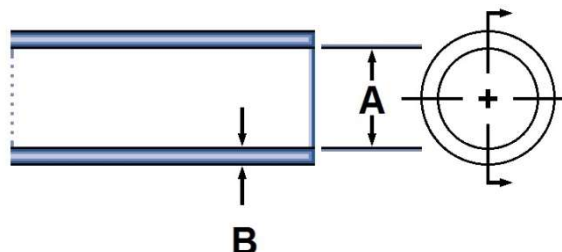

## Abdeckschlauch

- temperaturstabil bis plus 295°
- DIN 7715

M	innen A (mm)	Wandstärke B (mm)	VPE	Artikel Nr.
M2	1,5	1,0	25 mtr./Rolle	ABSCH-111,0
-	2,0	1,0	25 mtr./Rolle	ABSCH-111,1
-	2,0	1,5	25 mtr./Rolle	ABSCH-111,2
M3	2,5	0,5	25 mtr./Rolle	ABSCH-111,3
M3	2,5	1,0	25 mtr./Rolle	ABSCH-111,3,1
M3	2,5	1,5	25 mtr./Rolle	ABSCH-111,3,2
-	3,0	1,0	25 mtr./Rolle	ABSCH-111,4
M4	3,5	1,0	25 mtr./Rolle	ABSCH-111,5
M4	3,5	1,5	25 mtr./Rolle	ABSCH-111,5,1
-	4,0	0,7	25 mtr./Rolle	ABSCH-111,6
-	4,0	1,0	25 mtr./Rolle	ABSCH-111,7
-	4,0	1,5	25 mtr./Rolle	ABSCH-111,7,1
-	4,0	2,0	25 mtr./Rolle	ABSCH-111,8
-	4,4	1,5	25 mtr./Rolle	ABSCH-111,8,2
M5	4,5	1,0	25 mtr./Rolle	ABSCH-111,9
M5	4,5	1,5	25 mtr./Rolle	ABSCH-111,9,1
-	5,0	1,0	25 mtr./Rolle	ABSCH-112,1
M6	5,5	1,0	25 mtr./Rolle	ABSCH-112,2
M6	5,5	1,5	25 mtr./Rolle	ABSCH-112,2,1
-	6,0	1,0	25 mtr./Rolle	ABSCH-112,3
-	6,0	1,5	25 mtr./Rolle	ABSCH-112,3,1
-	6,0	2,0	25 mtr./Rolle	ABSCH-112,4
-	7,0	1,5	25 mtr./Rolle	ABSCH-112,5
M8	7,5	1,0	25 mtr./Rolle	ABSCH-112,6
M8	7,5	1,5	25 mtr./Rolle	ABSCH-112,6,1
-	8,0	1,0	25 mtr./Rolle	ABSCH-112,7
-	8,0	1,5	25 mtr./Rolle	ABSCH-112,7,1
-	8,0	2,0	25 mtr./Rolle	ABSCH-112,8
-	8,75	1,5	25 mtr./Rolle	ABSCH-112,8,1
-	9,0	1,5	25 mtr./Rolle	ABSCH-112,9